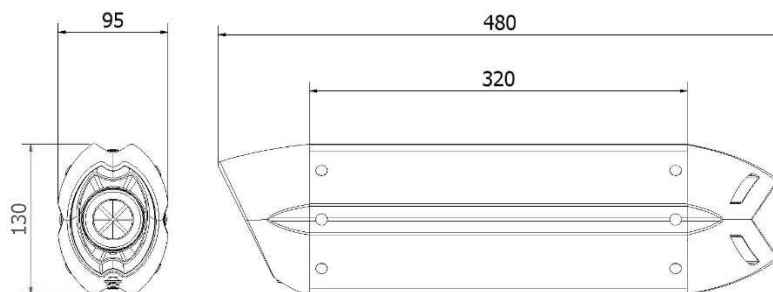

Caractéristiques techniques

SUONO BLACK

Caractéristiques

Matériau corps silencieux	Acier inox noir
Matériau embout entrée silencieux	Carbone
Matériau embout sortie silencieux	Carbone
Matériau interne silencieux	Acier inox
Matériau tube de raccord	Acier inox
Type de fixation	Collier en carbone
Longueur totale corps silencieux (mm)	320 mm
Diamètre interne entrée silencieux (mm)	Ø 55
Chicane présente	Oui
Poids silencieux	2.25 kg x2