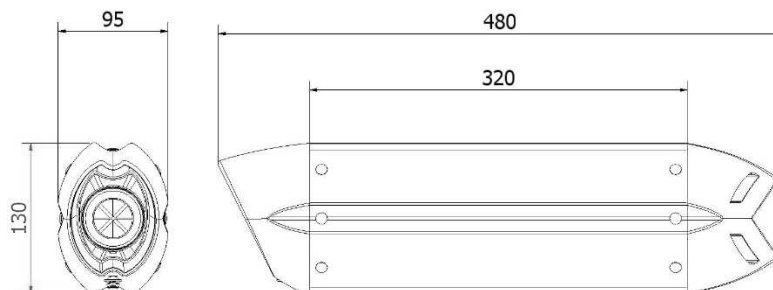

Technische Daten

SUONO BLACK

Eigenschaften

Körpermaterial	Schwarzedelstahl
Material der Hinterkappe	Carbon
Material der Vorderkappe	Carbon
Inneres Endschalldämpfersmaterial	Edelstahl
Material des Verbindungsrohrs	Edelstahl
Rahmen-Fixierungsart	Schelle aus carbon
Gesamte Körperlänge	320 mm
Inneres Kupplungsdurchmesser des dämpfers	Ø 55
Vorhandenes dB-Killer	Ja
Dämpfersgewicht	2.25 kg x2