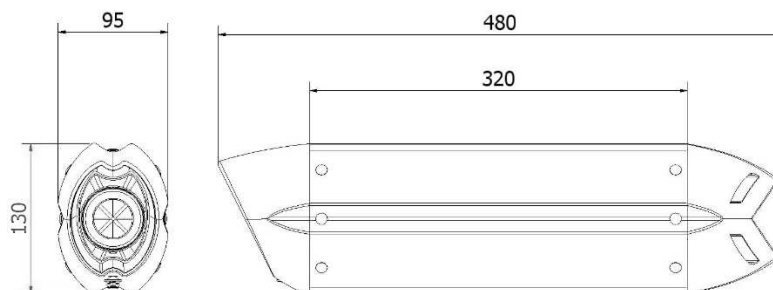

# Caratteristiche tecniche

### Caratteristiche

Materiale corpo	Acciaio Inox
Materiale fondello anteriore	Fibra di carbonio
Materiale fondello posteriore	Fibra di carbonio
Materiale interno silenziatore	Acciaio Inox
Materiale tubo raccordo	Acciaio Inox
Tipo fissaggio al telaio	Fascetta in carbonio
Lunghezza totale corpo (mm)	320 mm
Diametro interno innesto silenziatore (mm)	Ø 55
Presenza dB-Killer	Si
Peso silenziatore	2.25 kg x2