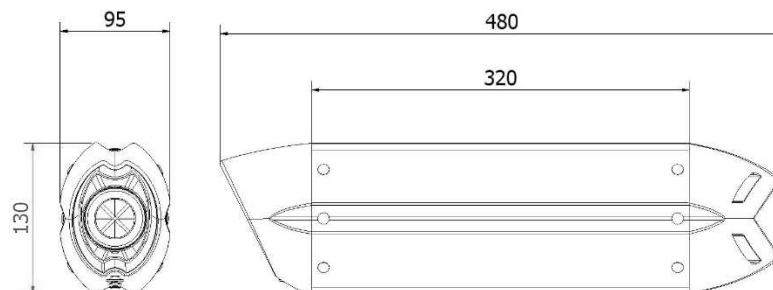

Technische Daten

SUONO

Eigenschaften

Körpermaterial	Edelstahl
Material der Hinterkappe	Carbon
Material der Vorderkappe	Carbon
Inneres Endschalldämpfersmaterial	Edelstahl
Material des Verbindungsrohrs	Edelstahl
Rahmen-Fixierungsart	Schelle aus carbon
Gesamte Körperlänge	320 mm
Inneres Kupplungsdurchmesser des dämpfers	Ø 55
Vorhandenes dB-Killer	Ja
Dämpfersgewicht	2.25 kg x2