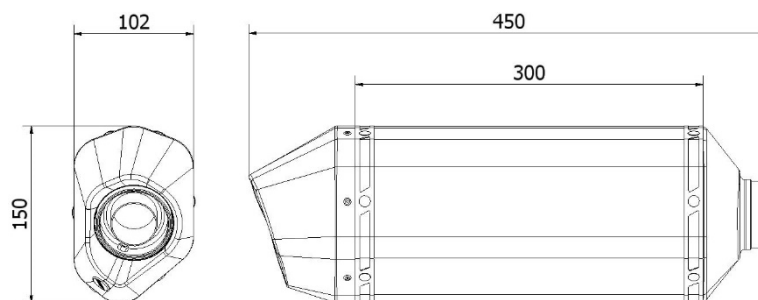

Características técnicas

SPEED EDGE BLACK

Características

Material del cuerpo	Acero inox negro
Material de la tapa delantera	Acero inox
Material de la tapa posterior	Carbono
Material interno del silencioso	Acero inox
Material del tramo de conexión	Acero inox
Tipo de fijación al bastidor	Soporte de acero inox
Longitud total del cuerpo (mm)	300 mm
Díametro interno del acoplamiento al silencioso (mm)	Ø 60
Presencia del dB-Killer	Si
Peso del silencioso	2,3 kg