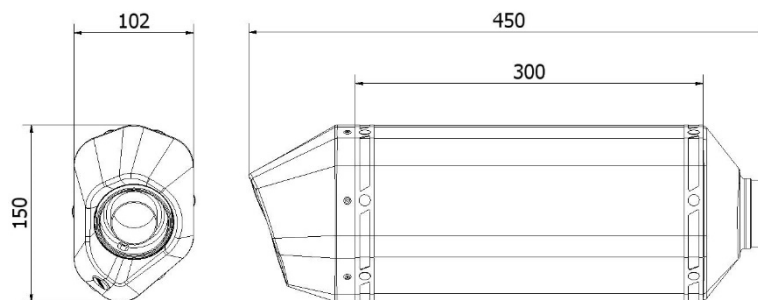

Technische Daten

SPEED EDGE EDELSTAHL

Eigenschaften

Körpermaterial	Edelstahl
Material der Hinterkappe	Edelstahl
Material der Vorderkappe	Carbon
Inneres Endschalldämpfersmaterial	Edelstahl
Material des Verbindungsrohrs	Edelstahl
Rahmen-Fixierungsart	Halterung aus Edelstahl
Gesamte Körperlänge	300 mm
Inneres Kupplungsdurchmesser des dämpfers	Ø 60
Vorhandenes dB-Killer	Ja
Dämpfersgewicht	2,3 kg