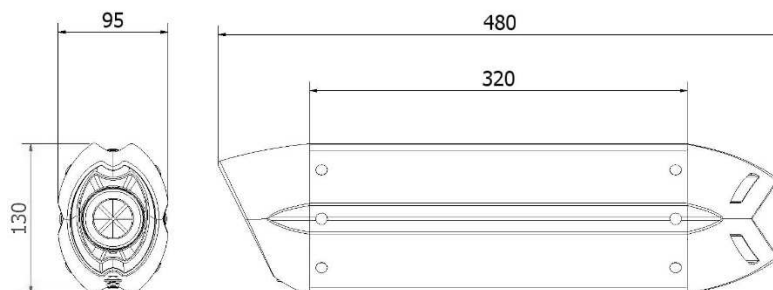

Caratteristiche tecniche

SUONO BLACK

Caratteristiche

Materiale corpo	Acciaio Inox Nero
Materiale fondello anteriore	Fibra di carbonio
Materiale fondello posteriore	Fibra di carbonio
Materiale interno silenziatore	Acciaio Inox
Materiale tubo raccordo	Acciaio Inox
Tipo fissaggio al telaio	Fascetta in carbonio
Lunghezza totale corpo (mm)	320 mm
Diametro interno innesto silenziatore (mm)	Ø 55
Presenza dB-Killer	Si
Peso silenziatore	2.25 kg x2