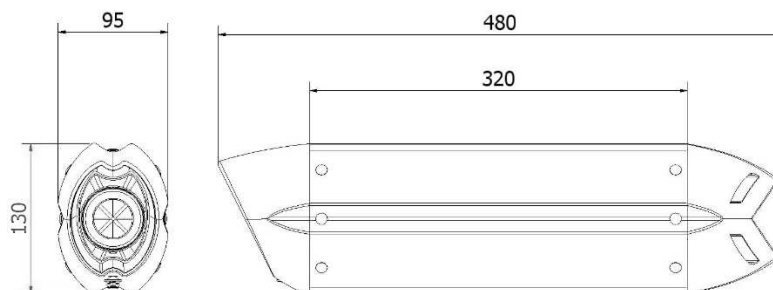

Caratteristiche tecniche

SUONO

Caratteristiche

Materiale corpo	Acciaio Inox
Materiale fondello anteriore	Fibra di carbonio
Materiale fondello posteriore	Fibra di carbonio
Materiale interno silenziatore	Acciaio Inox
Materiale tubo raccordo	Acciaio Inox
Tipo fissaggio al telaio	Fascetta in carbonio
Lunghezza totale corpo (mm)	320 mm
Diametro interno innesto silenziatore (mm)	Ø 55
Presenza dB-Killer	Si
Peso silenziatore	2.25 kg x2