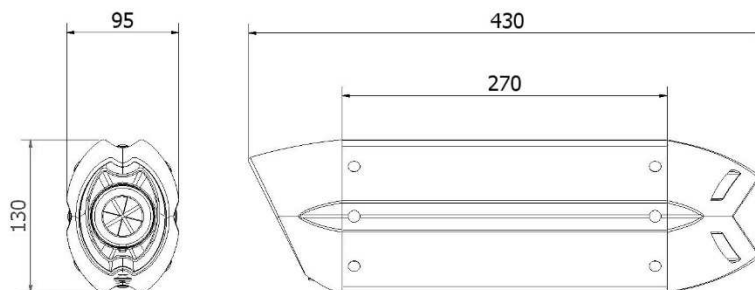

Caratteristiche tecniche

SUONO

Caratteristiche

Materiale corpo	Acciaio Inox
Materiale fondello anteriore	Fibra di carbonio
Materiale fondello posteriore	Fibra di carbonio
Materiale interno silenziatore	Acciaio Inox
Materiale tubo raccordo	Acciaio Inox
Tipo fissaggio al telaio	Fascetta in carbonio
Lunghezza totale corpo (mm)	270 mm
Diametro interno innesto silenziatore (mm)	Ø 55
Presenza dB-Killer	Si
Peso silenziatore	2.01 kg x2