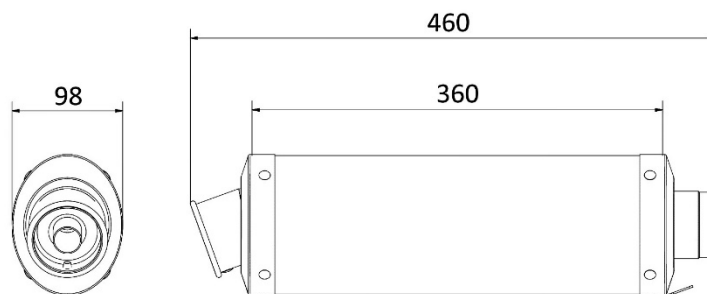

# Caratteristiche tecniche

### Caratteristiche

Materiale corpo	Fibra di carbonio
Materiale fondello anteriore	Acciaio Inox
Materiale fondello posteriore	Acciaio Inox
Materiale interno silenziatore	Acciaio Inox
Materiale tubo raccordo	Acciaio Inox
Tipo fissaggio al telaio	Fascetta in acciaio Inox
Lunghezza totale corpo (mm)	360 mm
Diametro interno innesto silenziatore (mm)	Ø 55
Presenza dB-Killer	Si
Peso silenziatore	1.50 kg