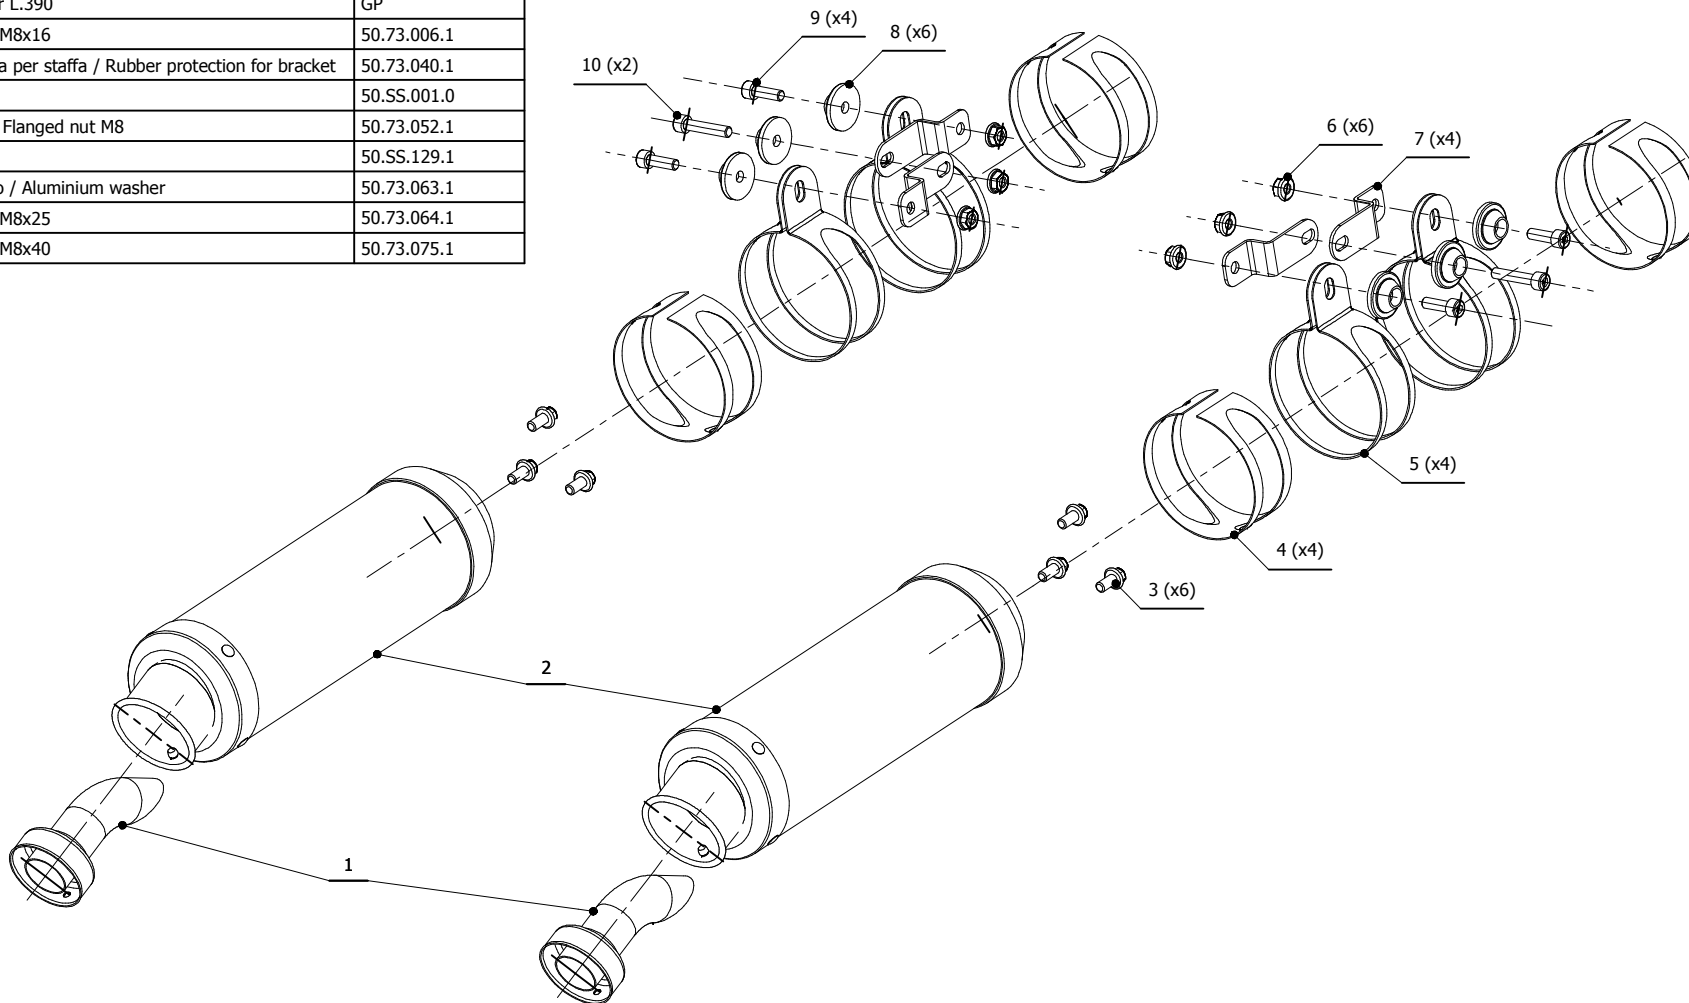

MODEL KTM 950 SUPERENDURO

YEAR 2006 - 2008

LINE BOLT ON

MUFFLER GP

SCHEMATIC

ELENCO PARTI / PARTS LIST

#	QTÀ / QTY	DESCRIZIONE / DESCRIPTION	CODICE / CODE
1	2	DB killer / DB killer	50.DK.020.0
2	2	Silenziatore / Muffler L.390	GP
3	6	Vite M8x16 / Screw M8x16	50.73.006.1
4	4	Protezione in gomma per staffa / Rubber protection for bracket	50.73.040.1
5	4	Staffa / Bracket	50.SS.001.0
6	6	Dado M8 flangiato / Flanged nut M8	50.73.052.1
7	4	Staffa / Bracket	50.SS.129.1
8	6	Rondella in alluminio / Aluminium washer	50.73.063.1
9	4	Vite M8x25 / Screw M8x25	50.73.064.1
10	2	Vite M8x40 / Screw M8x40	50.73.075.1

APPLICAZIONI / APPLICATIONS

CODICE / CODE	TUBO / PIPE	SILENZIATORE / MUFFLER	FASCETTA / CLAMP
KT.001.LXB	///	STEEL BLACK	INOX / ST. STEEL