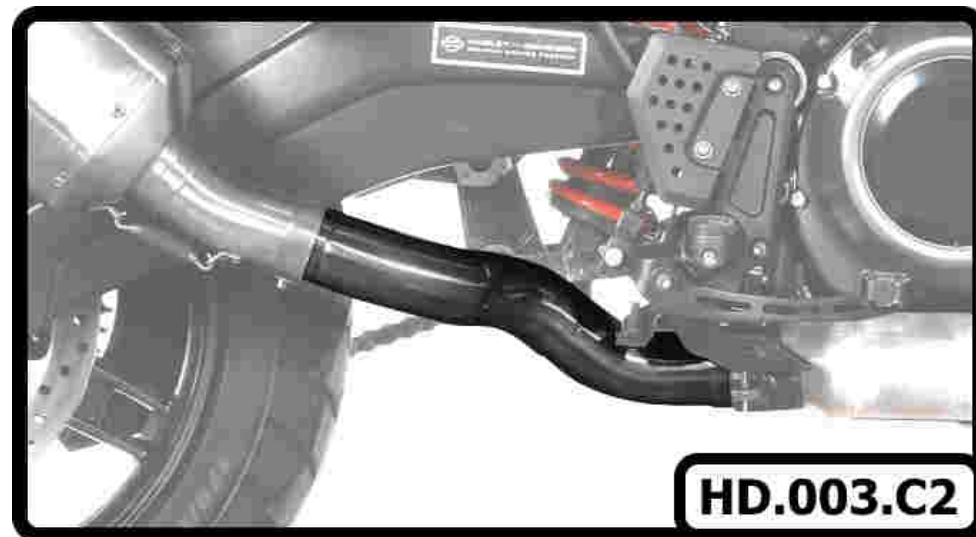

#	DESCRIPTION	PART NUMBER	QTY
1	Tubo no kat / No kat pipe	9773HD003C2	1
2	Fascetta Ø 56/59 mm / Pipe clamp Ø 56/59 mm	50.FA.009.1	1

00.73.HD.003.C2

- Monta sia coi silenziatori MIVV che con lo scarico originale
- It fits both MIVV and genuine silencer