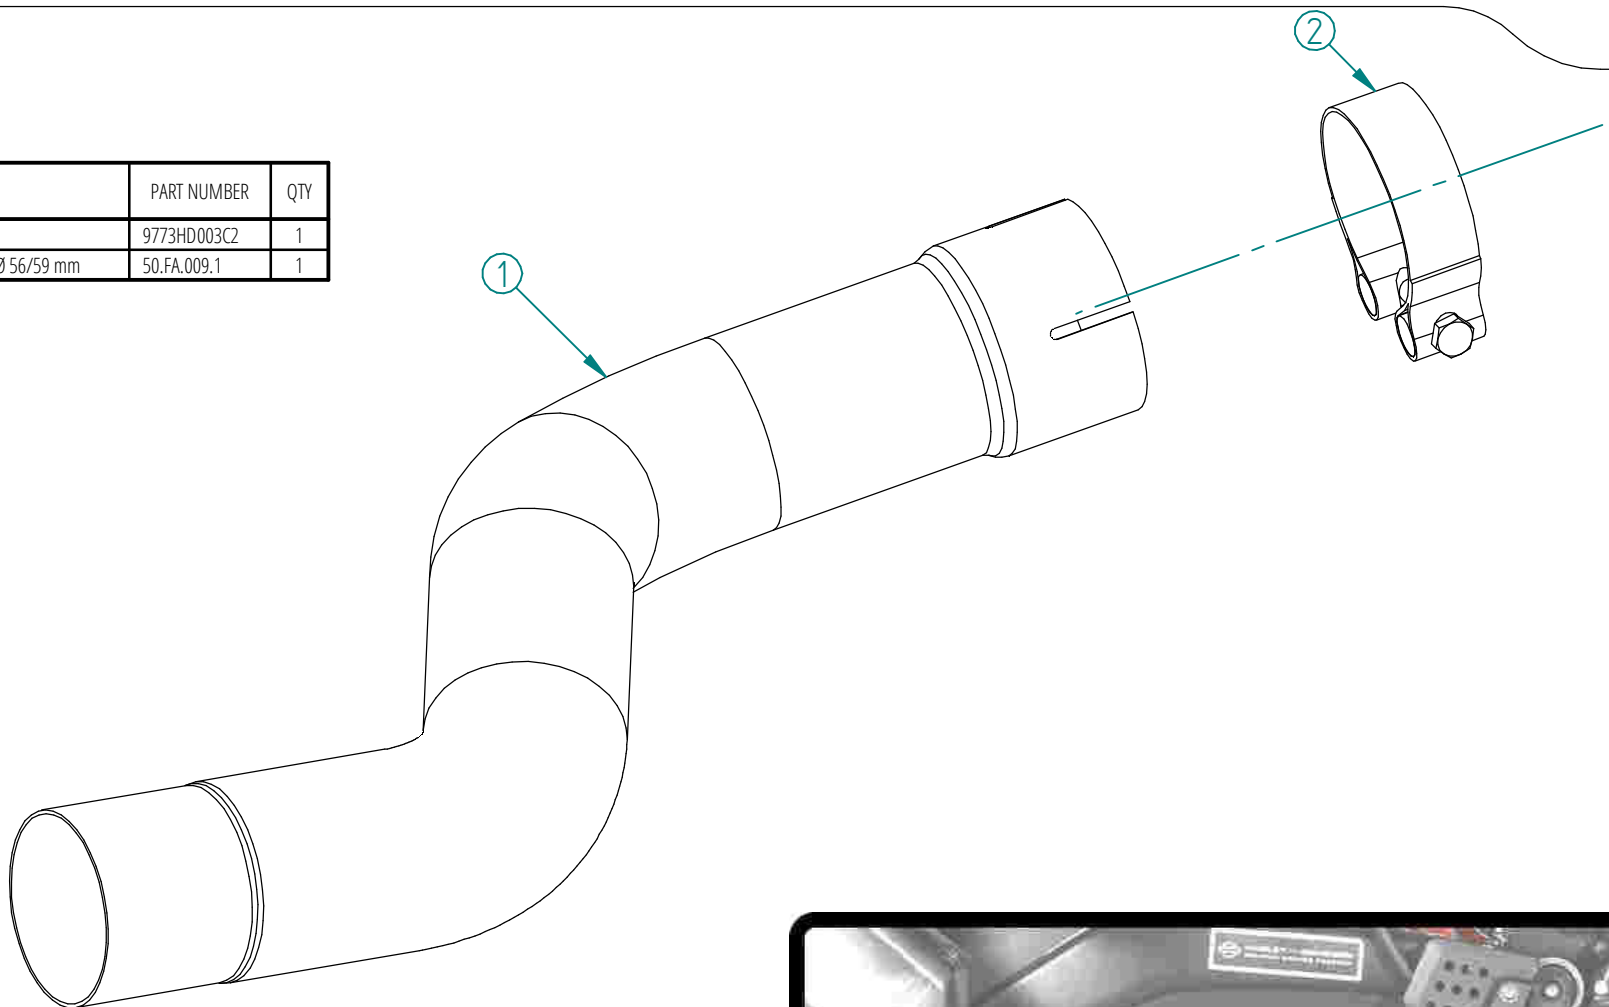

#	DESCRIPTION	PART NUMBER	QTY
1	Tubo no kat / No kat pipe	9773HD003C2	1
2	Fascetta Ø 56/59 mm / Pipe clamp Ø 56/59 mm	50.FA.009.1	1

00.73.HD.003.C2

- Monta sia coi silenziatori MIVV che con lo scarico originale
- It fits both MIVV and genuine silencer