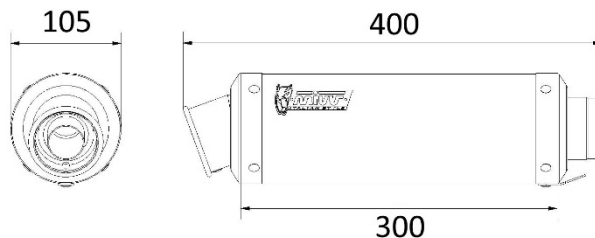

Caratteristiche tecniche

GP BLACK

Caratteristiche

Materiale corpo	Acciaio Inox Nero
Materiale fondello anteriore	Acciaio Inox
Materiale fondello posteriore	Acciaio Inox
Materiale interno silenziatore	Acciaio Inox
Materiale tubo raccordo	Acciaio Inox
Tipo fissaggio al telaio	Fascetta in acciaio Inox
Lunghezza totale corpo (mm)	300 mm
Diametro interno innesto silenziatore (mm)	Ø 55
Presenza dB-Killer	Si
Peso silenziatore	1,80 kg