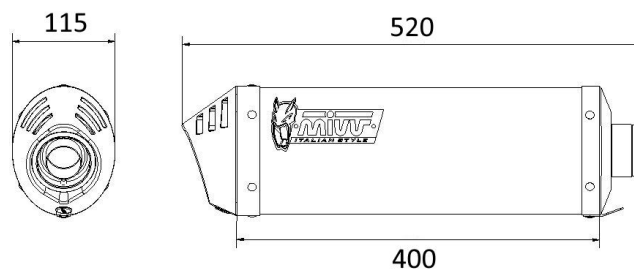

# Caratteristiche tecniche

### Caratteristiche

Materiale corpo	Fibra di carbonio
Materiale fondello anteriore	Acciaio Inox
Materiale fondello posteriore	Fibra di carbonio
Materiale interno silenziatore	Acciaio Inox
Materiale tubo raccordo	Acciaio Inox
Tipo fissaggio al telaio	Fascetta in acciaio Inox
Lunghezza totale corpo (mm)	400 mm
Diametro interno innesto silenziatore (mm)	Ø 55
Presenza dB-Killer	Si
Peso silenziatore	1,91 kg