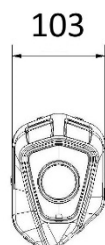

Caratteristiche tecniche

DELTA RACE BLACK

Caratteristiche

Materiale corpo	Acciaio Inox Nero
Materiale fondello anteriore	Acciaio Inox
Materiale fondello posteriore	Fibra di carbonio
Materiale interno silenziatore	Acciaio Inox
Materiale tubo raccordo	Acciaio Inox
Tipo fissaggio al telaio	Staffa avvitata in acciaio Inox
Lunghezza totale corpo (mm)	415 mm
Diametro interno innesto silenziatore (mm)	Ø 55
Presenza dB-Killer	Si
Peso silenziatore	2,23 kg