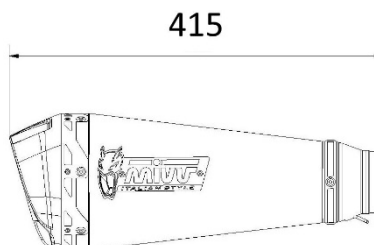

Caratteristiche tecniche

DELTA RACE BLACK

Caratteristiche

Materiale corpo	Acciaio Inox Nero
Materiale fondello anteriore	Acciaio Inox
Materiale fondello posteriore	Fibra di carbonio
Materiale interno silenziatore	Acciaio Inox
Materiale tubo raccordo	Acciaio Inox
Tipo fissaggio al telaio	Staffa avvitata in acciaio Inox
Lunghezza totale corpo (mm)	415 mm
Diametro interno innesto silenziatore (mm)	Ø 55
Presenza dB-Killer	Si
Peso silenziatore	2,23 kg