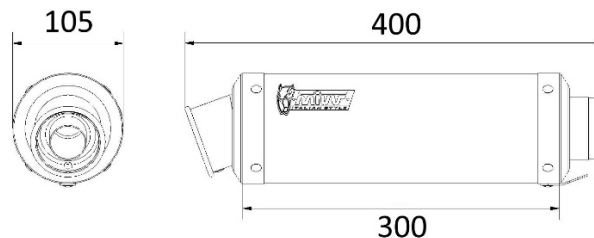

Caratteristiche tecniche

GP TITANIO

Caratteristiche

Materiale corpo	Titanio
Materiale fondello anteriore	Acciaio Inox
Materiale fondello posteriore	Acciaio Inox
Materiale interno silenziatore	Acciaio Inox
Materiale tubo raccordo	Acciaio Inox
Tipo fissaggio al telaio	Fascetta in acciaio Inox
Lunghezza totale corpo (mm)	300 mm
Diametro interno innesto silenziatore (mm)	Ø 55
Presenza dB-Killer	Si
Peso silenziatore	1,53 kg