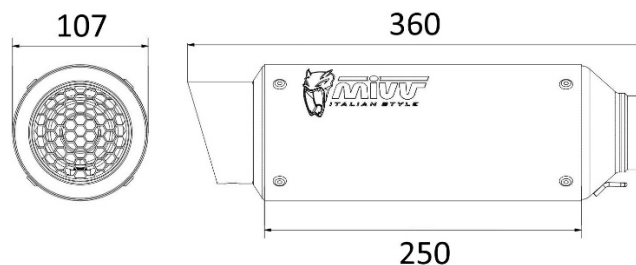

Technische Daten

GP PRO TITAN

Eigenschaften

Körpermaterial	Titan
Material der Hinterkappe	Edelstahl
Material der Vorderkappe	Edelstahl
Inneres Endschalldämpfersmaterial	Edelstahl
Material des Verbindungsrohrs	Edelstahl
Rahmen-Fixierungsart	Verschraubte Halterung aus Edelstahl
Gesamte Körperlänge	250 mm
Inneres Kupplungsdurchmesser des Dämpfers	Ø 55
Vorhandenes dB-Killer	Ja
Dämpfergewicht	1,79 kg