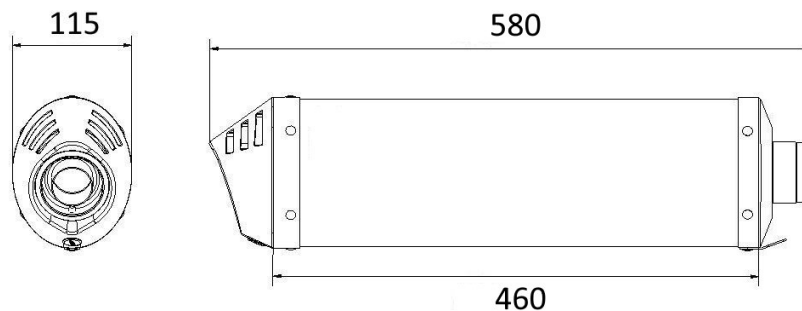

Caractéristiques techniques

OVAL BLACK

Caractéristiques

Matériau corps silencieux	Acier inox noir
Matériau embout entrée silencieux	Acier inox
Matériau embout sortie silencieux	Carbone
Matériau interne silencieux	Acier inox
Matériau tube de raccord	Acier inox
Type de fixation	Collier en acier inox
Longueur totale corps silencieux (mm)	460 mm
Diamètre interne entrée silencieux (mm)	Ø 55
Chicane présente	Oui
Poids silencieux	2.66 kg