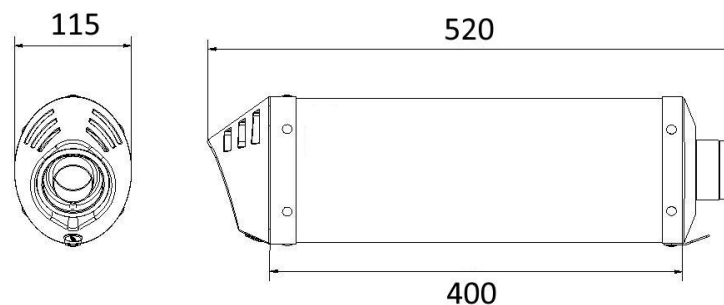

# Características técnicas

### Características

Material del cuerpo	Acero inox negro
Material de la tapa delantera	Acero inox
Material de la tapa posterior	Carbono
Material interno del silencioso	Acero inox
Material del tramo de conexión	Acero inox
Tipo de fijación al bastidor	Abrazadera de acero inox
Longitud total del cuerpo (mm)	400 mm
Díametro interno del acoplamiento al silencioso (mm)	Ø 55
Presencia del dB-Killer	Si
Peso del silencioso	2.37 kg