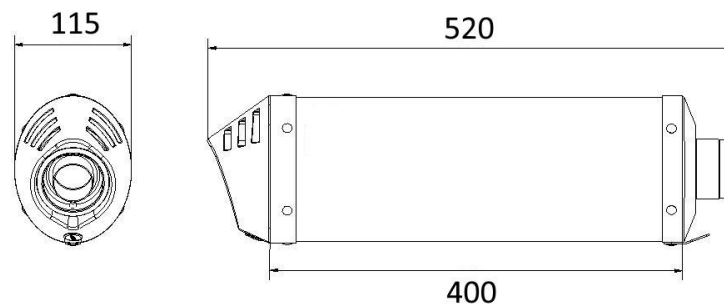

### Eigenschaften

Körpermaterial	Schwarzedelstahl
Material der Hinterkappe	Edelstahl
Material der Vorderkappe	Carbon
Inneres Endschalldämpfersmaterial	Edelstahl
Material des Verbindungsrohrs	Edelstahl
Rahmen-Fixierungsart	Schelle aus Edelstahl
Gesamte Körperlänge	400 mm
Inneres Kupplungsdurchmesser des dämpfers	Ø 55
Vorhandenes dB-Killer	Ja
Dämpfersgewicht	2.37 kg