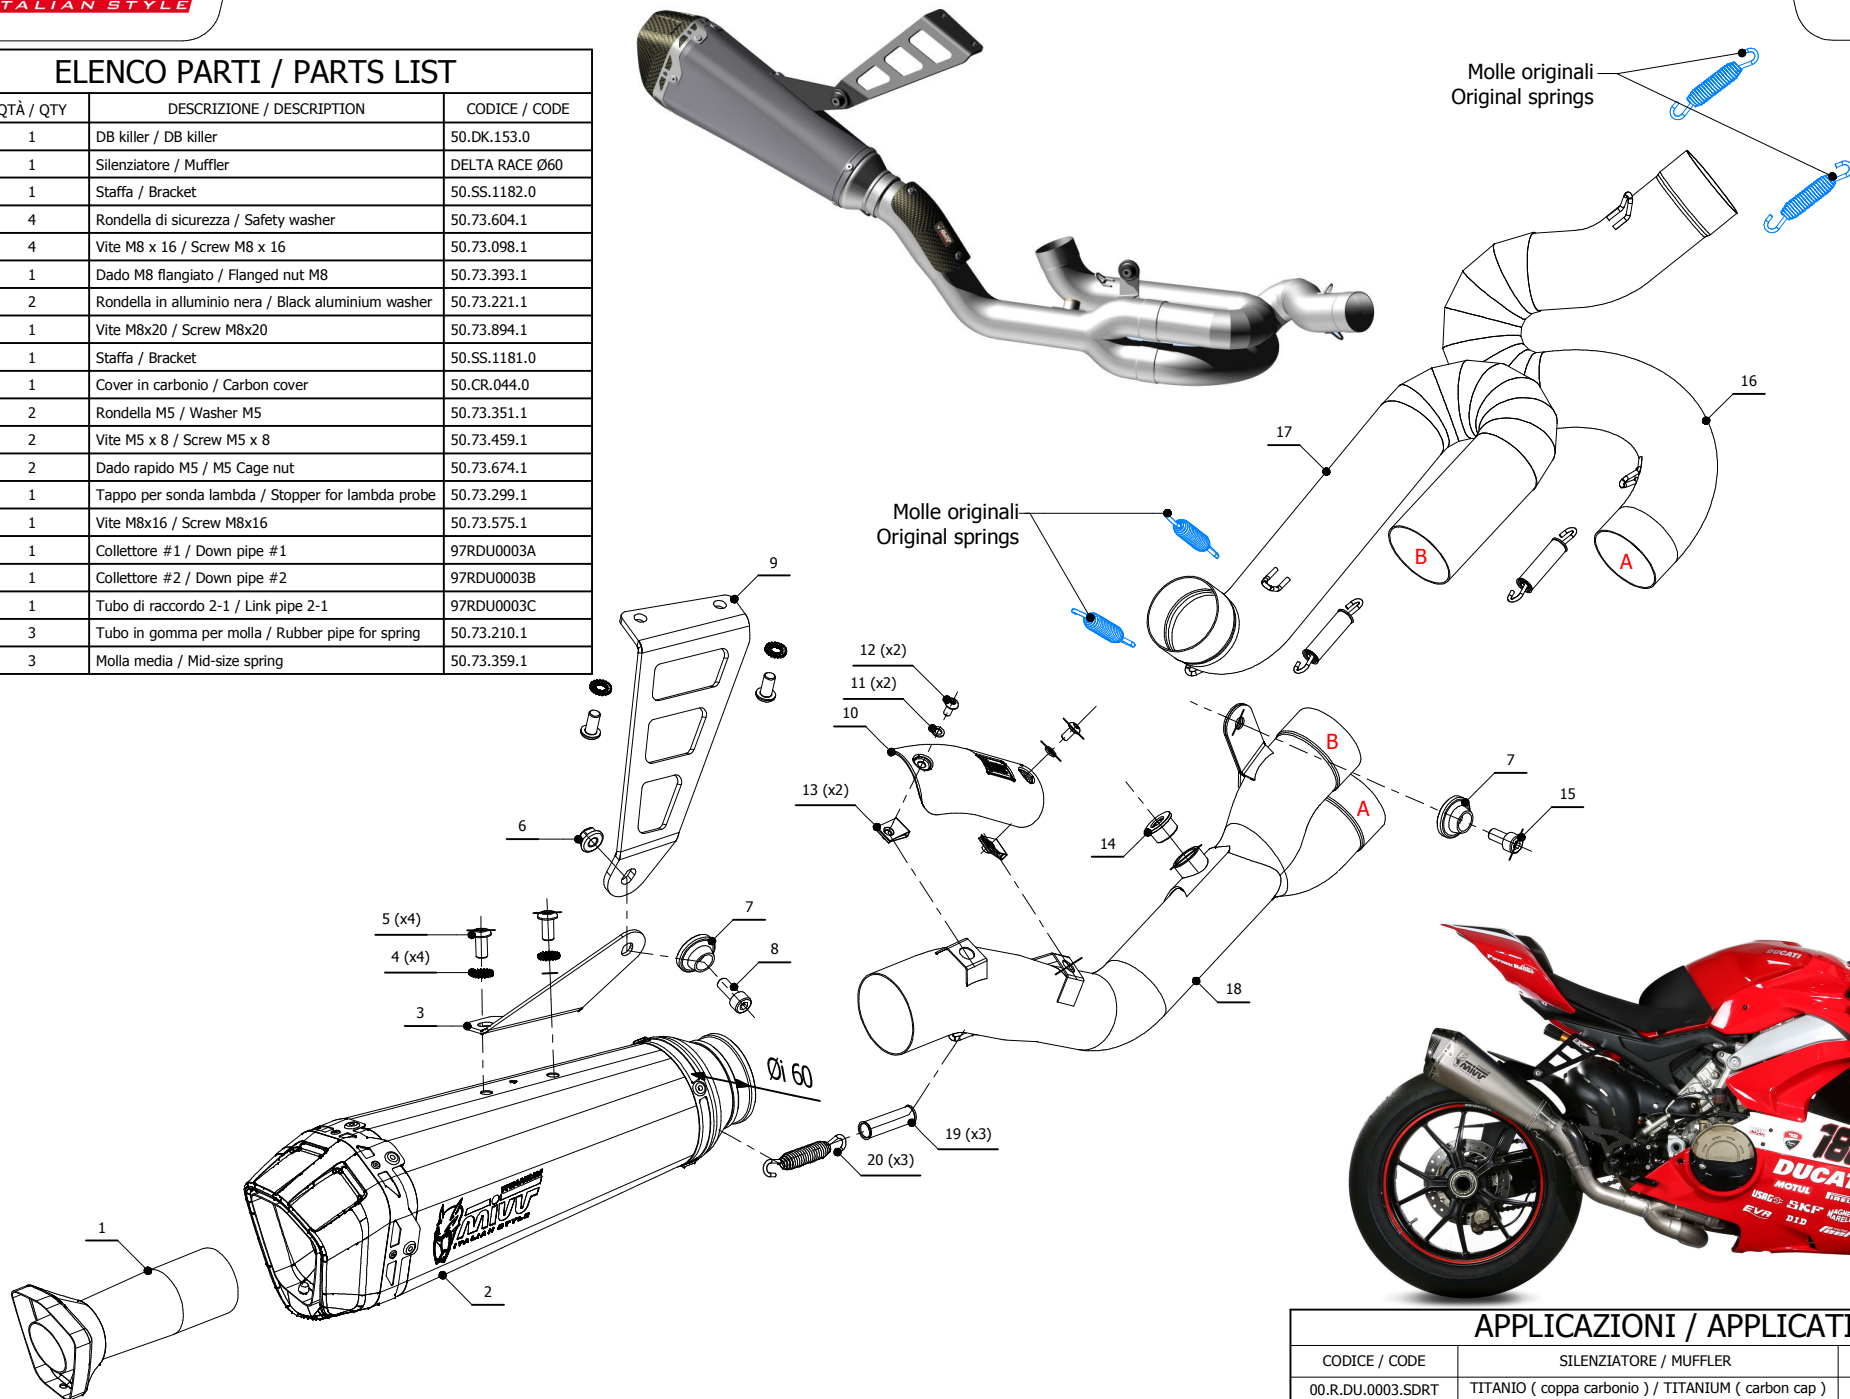

DUCATI PANIGALE V4 2018 -->

DELTA RACE
FULL SYSTEM

ELENCO PARTI / PARTS LIST

#	QTÀ / QTY	DESCRIZIONE / DESCRIPTION	CODICE / CODE
1	1	DB killer / DB killer	50.DK.153.0
2	1	Silenziatore / Muffler	DELTA RACE Ø60
3	1	Staffa / Bracket	50.SS.1182.0
4	4	Rondella di sicurezza / Safety washer	50.73.604.1
5	4	Vite M8 x 16 / Screw M8 x 16	50.73.098.1
6	1	Dado M8 flangiato / Flanged nut M8	50.73.393.1
7	2	Rondella in alluminio nera / Black aluminium washer	50.73.221.1
8	1	Vite M8x20 / Screw M8x20	50.73.894.1
9	1	Staffa / Bracket	50.SS.1181.0
10	1	Cover in carbonio / Carbon cover	50.CR.044.0
11	2	Rondella M5 / Washer M5	50.73.351.1
12	2	Vite M5 x 8 / Screw M5 x 8	50.73.459.1
13	2	Dado rapido M5 / M5 Cage nut	50.73.674.1
14	1	Tappo per sonda lambda / Stopper for lambda probe	50.73.299.1
15	1	Vite M8x16 / Screw M8x16	50.73.575.1
16	1	Collettore #1 / Down pipe #1	97RDU0003A
17	1	Collettore #2 / Down pipe #2	97RDU0003B
18	1	Tubo di raccordo 2-1 / Link pipe 2-1	97RDU0003C
19	3	Tubo in gomma per molla / Rubber pipe for spring	50.73.210.1
20	3	Molla media / Mid-size spring	50.73.359.1

APPLICAZIONI / APPLICATIONS

CODICE / CODE	SILENZIATORE / MUFFLER	TUBO / PIPE
00.R.DU.0003.SDRT	TITANIO (coppa carbonio) / TITANIUM (carbon cap)	TITANIO / TITANIUM