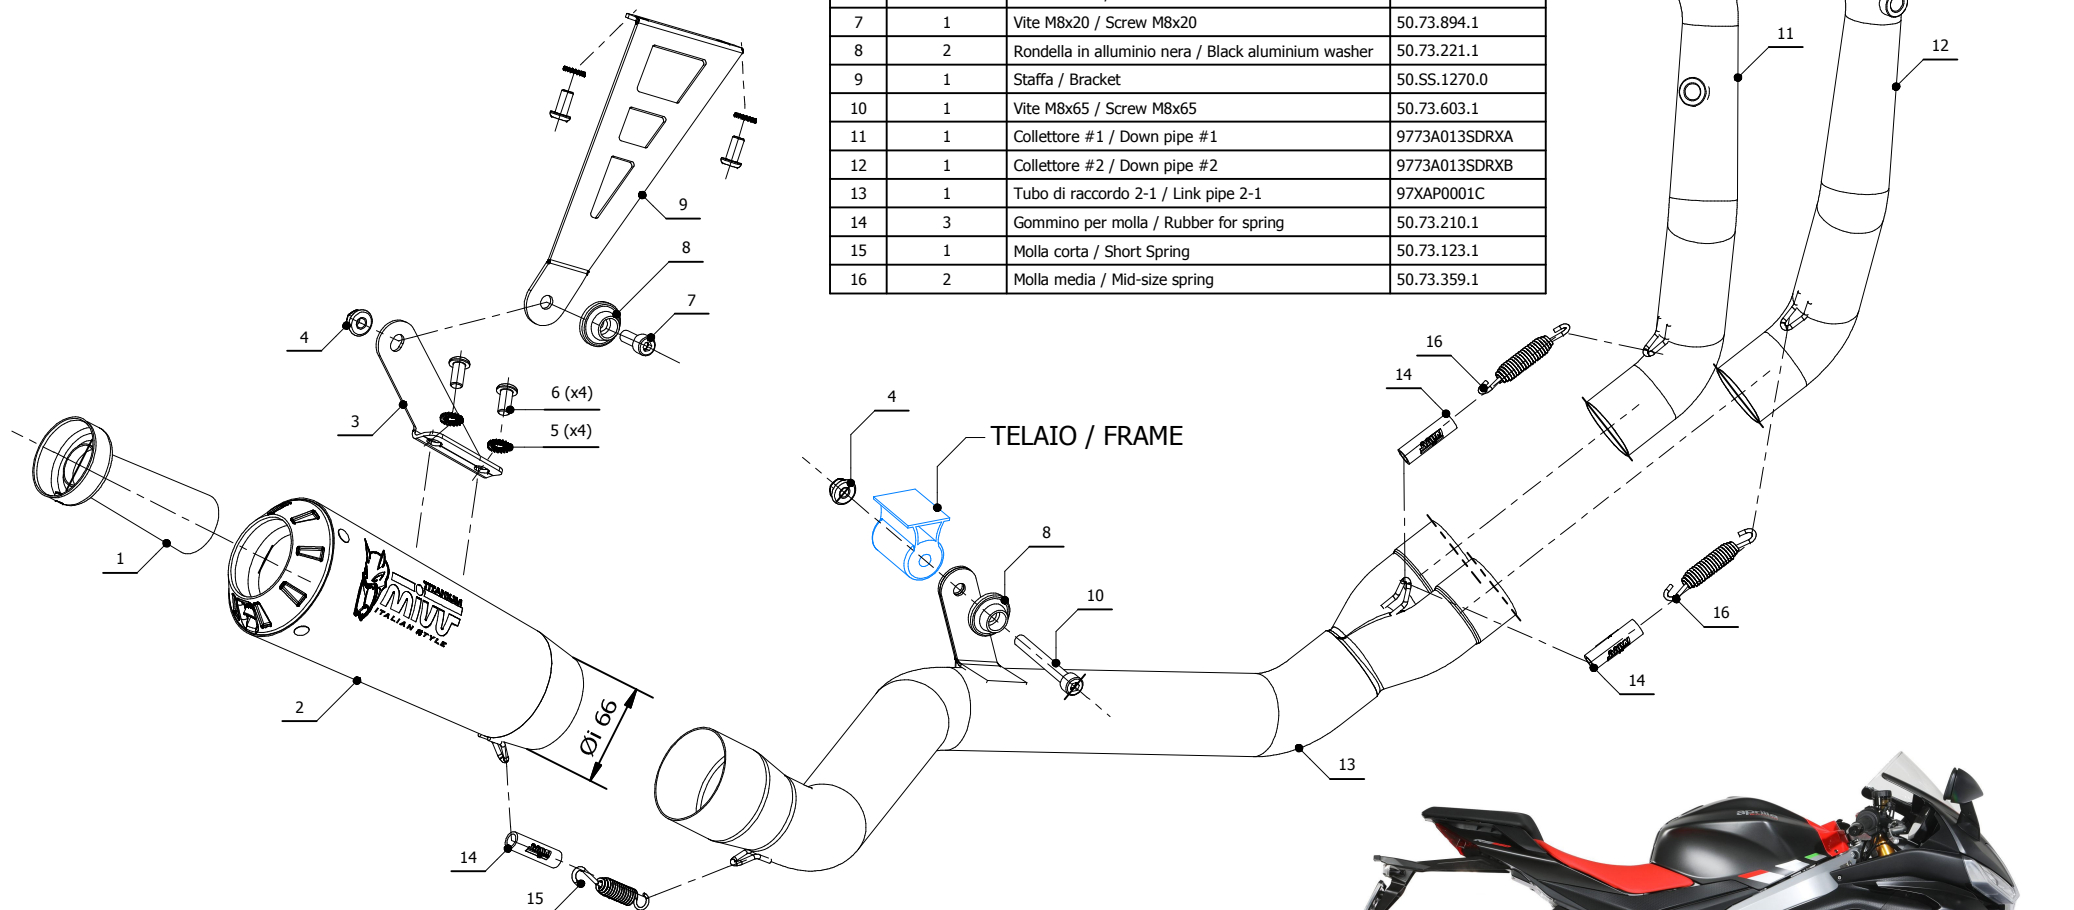

# APRILIA RS 660 2020-2021 / APRILIA TUONO 660 2021-->

## X-M1

ELENCO PARTI / PARTS LIST			
#	QTÀ / QTY	DESCRIZIONE / DESCRIPTION	CODICE / CODE
1	1	DB killer / DB killer	50.DK.164.0
2	1	Silenziatore / Muffler	X-M1 Ø66
3	1	Staffa / Bracket	50.SS.1268.0
4	2	Dado M8 flangiato / Flanged nut M8	50.73.393.1
5	4	Rondella di sicurezza / Safety washer	50.73.604.1
6	4	Vite M8 x 16 / Screw M8 x 16	50.73.098.1
7	1	Vite M8x20 / Screw M8x20	50.73.894.1
8	2	Rondella in alluminio nera / Black aluminium washer	50.73.221.1
9	1	Staffa / Bracket	50.SS.1270.0
10	1	Vite M8x65 / Screw M8x65	50.73.603.1
11	1	Collettore #1 / Down pipe #1	9773A013SDRXA
12	1	Collettore #2 / Down pipe #2	9773A013SDRXB
13	1	Tubo di raccordo 2-1 / Link pipe 2-1	97XAP0001C
14	3	Gommino per molla / Rubber for spring	50.73.210.1
15	1	Molla corta / Short Spring	50.73.123.1
16	2	Molla media / Mid-size spring	50.73.359.1

### APPLICAZIONI / APPLICATIONS

CODICE / CODE	SILENZIATORE / MUFFLER	TUBO / PIPE
00.X.AP.0001.SC4T	TITANIO / TITANIUM	INOX / ST. STEEL