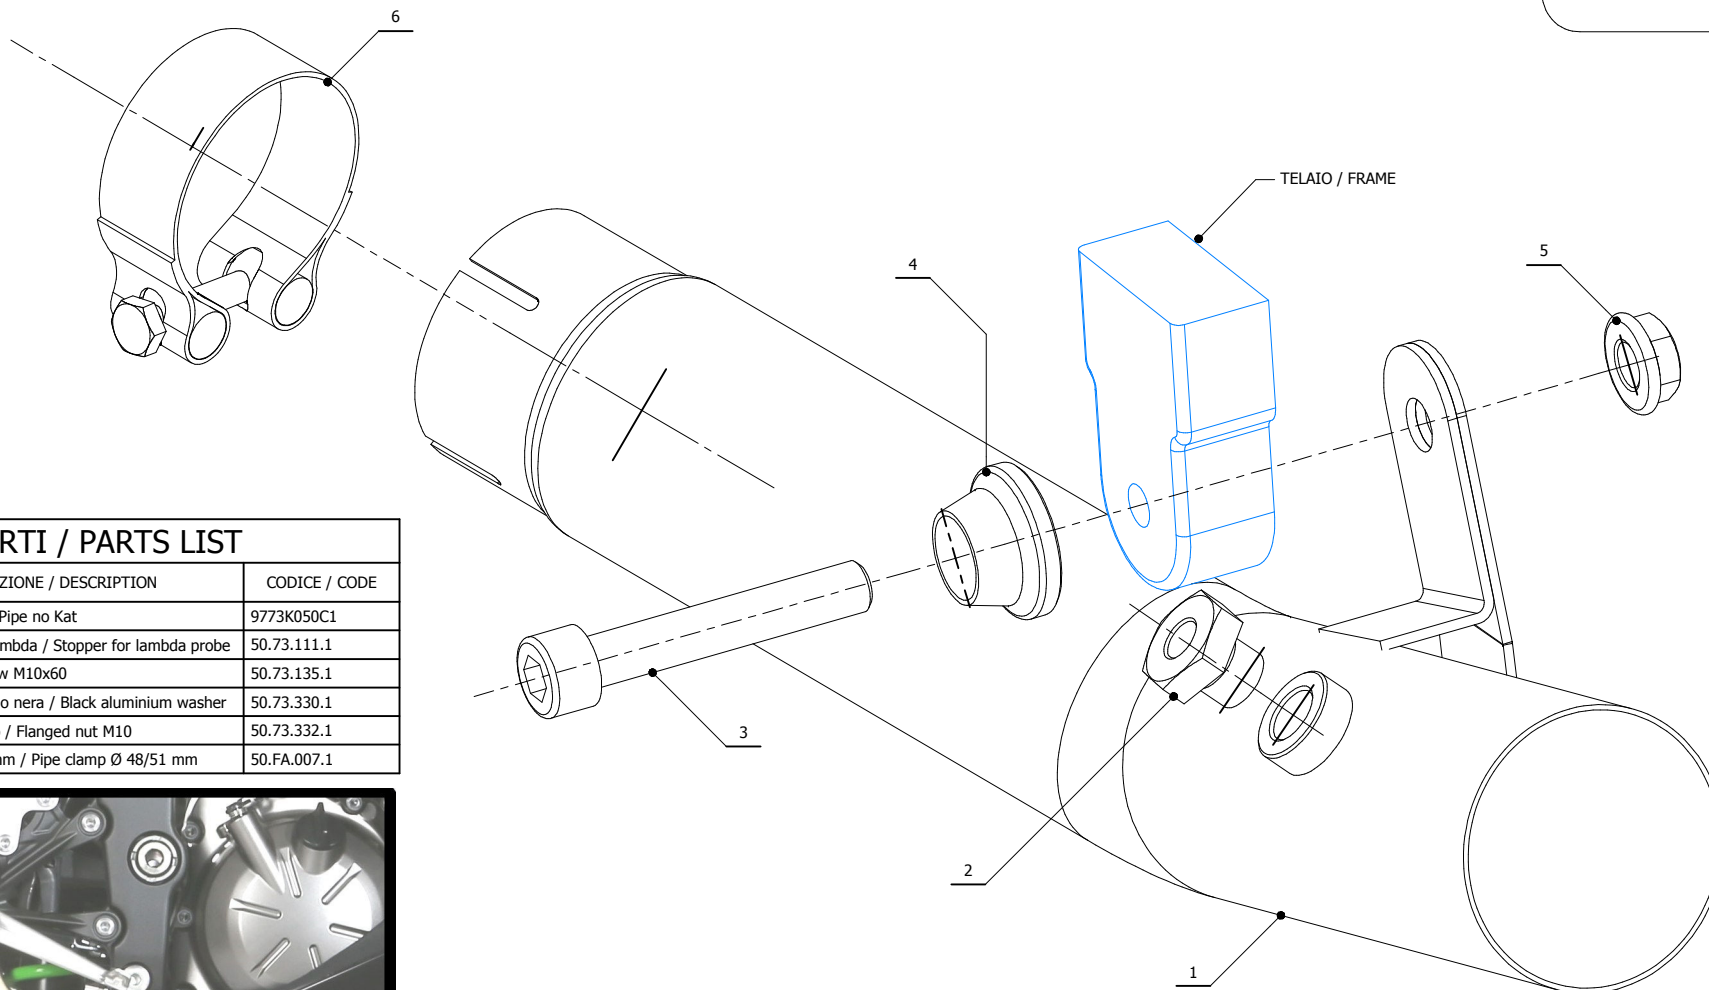

KAWASAKI ZX-6 R 636 2019-2020

KAWASAKI NINJA ZX-6 R 2021-->

TUBO NO KAT
NO KAT PIPE

ELENCO PARTI / PARTS LIST

#	QTÀ / QTY	DESCRIZIONE / DESCRIPTION	CODICE / CODE
1	1	Tubo elimina Kat / Pipe no Kat	9773K050C1
2	1	Tappo per sonda lambda / Stopper for lambda probe	50.73.111.1
3	1	Vite M10x60 / Screw M10x60	50.73.135.1
4	1	Rondella in alluminio nera / Black aluminium washer	50.73.330.1
5	1	Dado M10 flangiato / Flanged nut M10	50.73.332.1
6	1	Fascetta Ø 48/51 mm / Pipe clamp Ø 48/51 mm	50.FA.007.1

K.050.C1

Monta con silenziatore originale e con scarichi MIVV
It fits with original silencer and with MIVV exhausts.