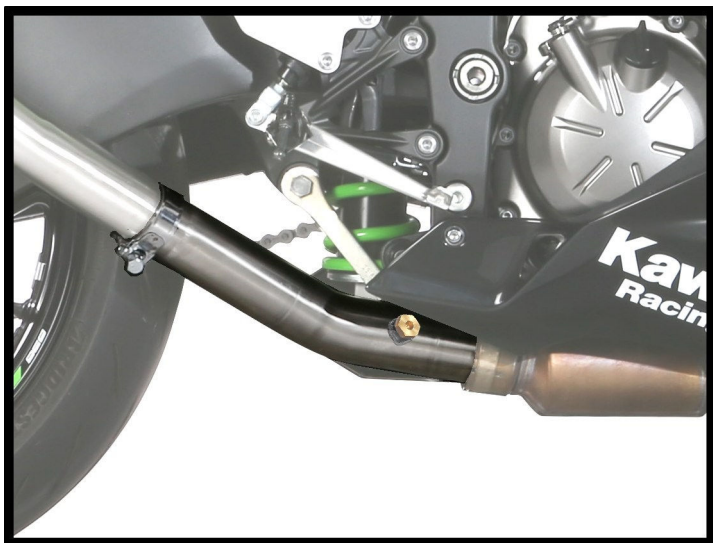

KAWASAKI ZX-6 R 636 2019-2020

KAWASAKI NINJA ZX-6 R 2021-->

TUBO NO KAT
NO KAT PIPE

ELENCO PARTI / PARTS LIST

#	QTÀ / QTY	DESCRIZIONE / DESCRIPTION	CODICE / CODE
1	1	Tubo elimina Kat / Pipe no Kat	9773K050C1
2	1	Tappo per sonda lambda / Stopper for lambda probe	50.73.111.1
3	1	Vite M10x60 / Screw M10x60	50.73.135.1
4	1	Rondella in alluminio nera / Black aluminium washer	50.73.330.1
5	1	Dado M10 flangiato / Flanged nut M10	50.73.332.1
6	1	Fascetta Ø 48/51 mm / Pipe clamp Ø 48/51 mm	50.FA.007.1

K.050.C1

Monta con silenziatore originale e con scarichi MIVV
It fits with original silencer and with MIVV exhausts.