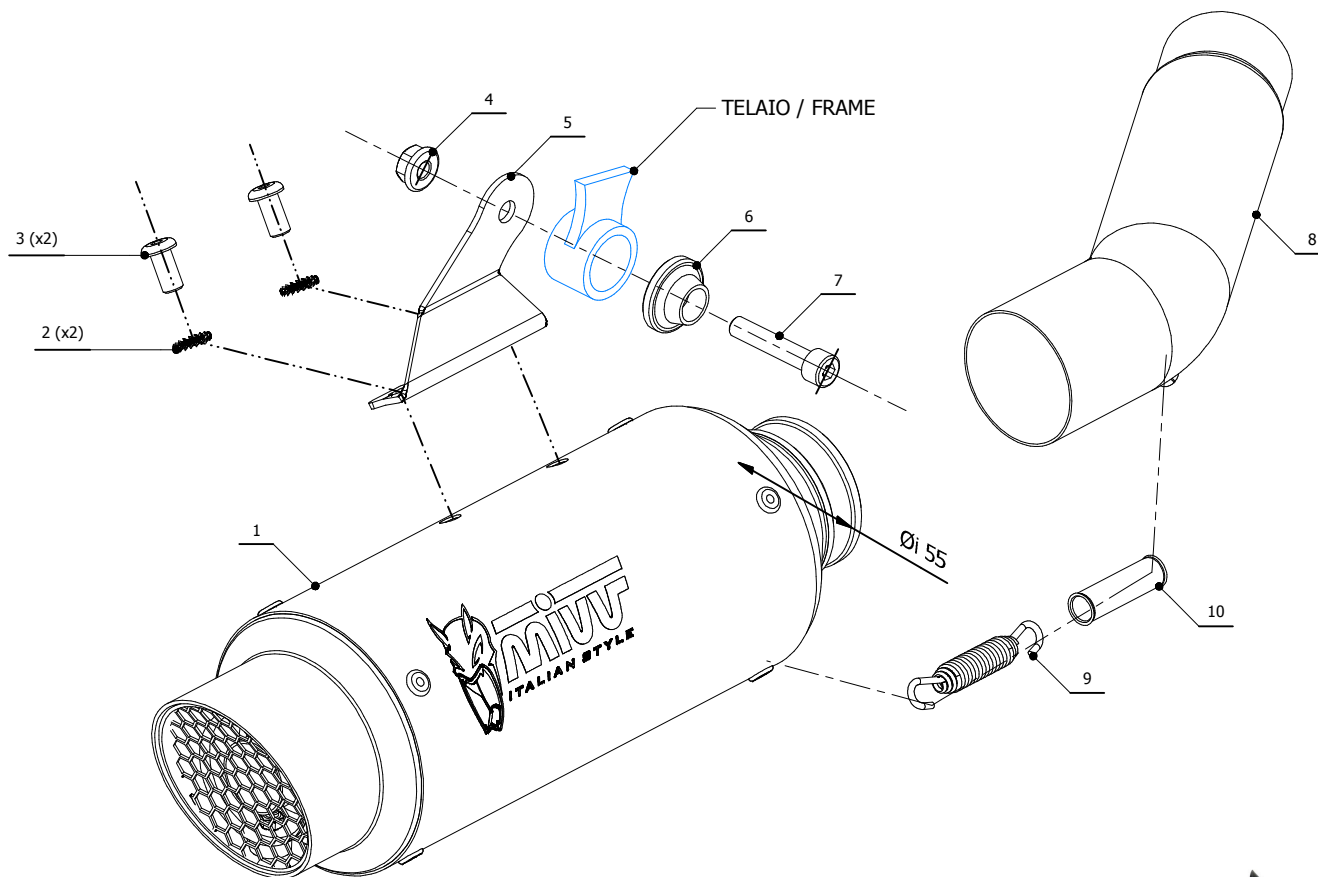

ELENCO PARTI / PARTS LIST

#	QTÀ / QTY	DESCRIZIONE / DESCRIPTION	CODICE / CODE
1	1	Silenziatore / Muffler db killer 50.DK.150.0	GP PRO 220
2	2	Rondella di sicurezza / Safety washer	50.73.604.1
3	2	Vite M8 x 16 / Screw M8 x 16	50.73.098.1
4	1	Dado M8 flangiato / Flanged nut M8	50.73.393.1
5	1	Staffa / Bracket	50.SS.1092.0
6	1	Rondella in alluminio nera / Black aluminium washer	50.73.221.1
7	1	Vite M8x40 / Screw M8x40	50.73.075.1
8	1	Tubo di raccordo / Link pipe	9773K050S2
9	1	Molla media / Mid-size spring	50.73.359.1
10	1	Tubo in gomma per molla / Rubber pipe for spring	50.73.210.1

OPTIONAL PART

TUBO NO KAT - NO KAT PIPE

K.050.C1

Monta con silenziatore originale e con scarichi MIVV
It fits with original silencer and with MIVV exhausts.

APPLICAZIONI / APPLICATIONS

CODICE / CODE	SILENZIATORE / MUFFLER	LOGO	TUBO / PIPE
K.050.L2P	CARBONIO / CARBON FIBER	ALUMINIUM LABEL	INOX / ST. STEEL