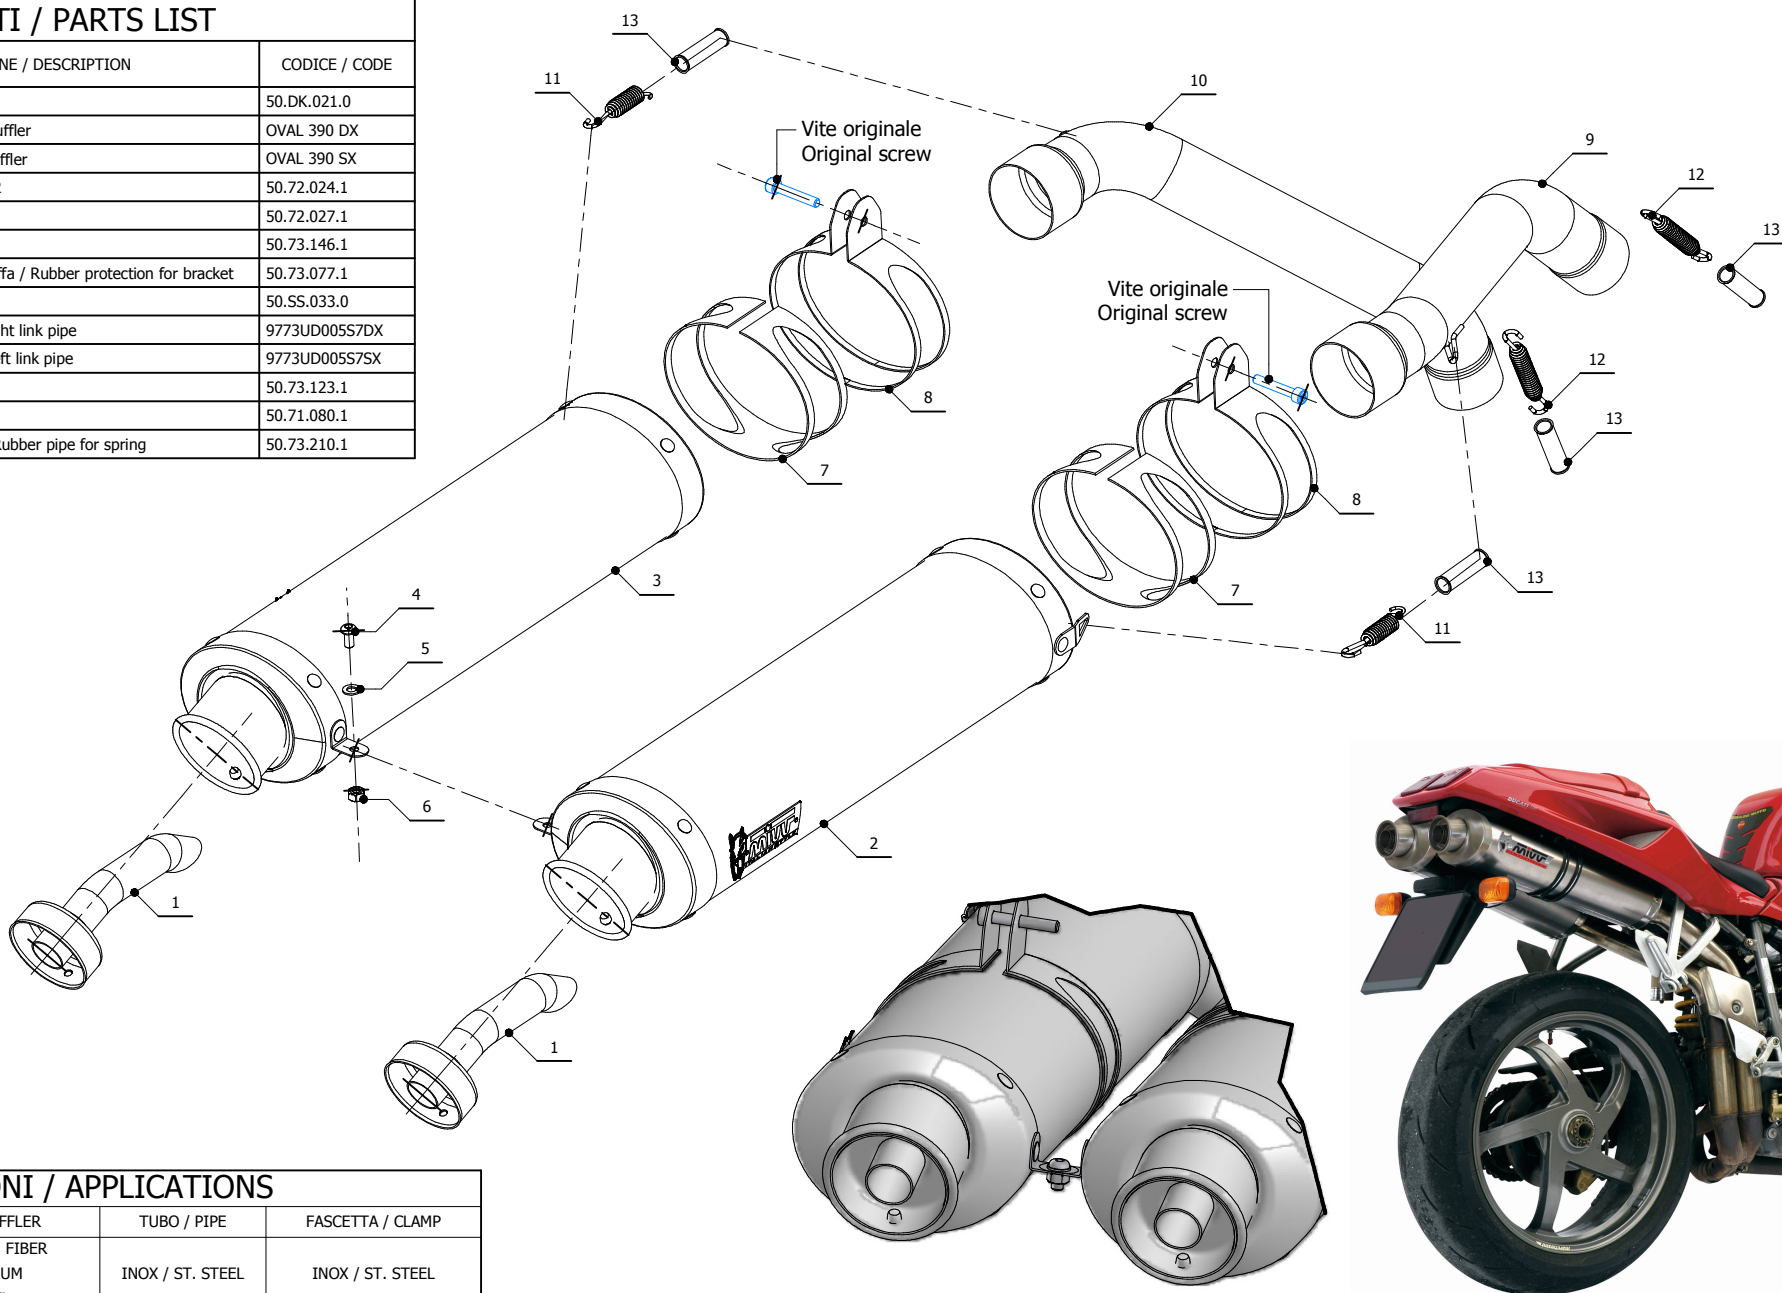

ELENCO PARTI / PARTS LIST

#	QTÀ / QTY	DESCRIZIONE / DESCRIPTION	CODICE / CODE
1	2	DB killer / DB killer	50.DK.021.0
2	1	Silenziatore destro / Right muffler	OVAL 390 DX
3	1	Silenziatore sinistro / Left muffler	OVAL 390 SX
4	1	Vite M6 x 12 / Screw M6 x 12	50.72.024.1
5	1	Rondella M6 / Washer M6	50.72.027.1
6	1	Dado M6 / Nut M6	50.73.146.1
7	2	Protezione in gomma per staffa / Rubber protection for bracket	50.73.077.1
8	2	Staffa / Bracket	50.SS.033.0
9	1	Tubo di raccordo destro / Right link pipe	9773UD005S7DX
10	1	Tubo di raccordo sinistro / Left link pipe	9773UD005S7SX
11	2	Molla corta / Short Spring	50.73.123.1
12	2	Molla lunga / Long spring	50.71.080.1
13	4	Tubo in gomma per molla / Rubber pipe for spring	50.73.210.1

APPLICAZIONI / APPLICATIONS

CODICE / CODE	SILENZIATORE / MUFFLER	TUBO / PIPE	FASCETTA / CLAMP
UD.005.L3	CARBONIO / CARBON FIBER		
UD.005.L4	TITANIO / TITANIUM	INOX / ST. STEEL	INOX / ST. STEEL
UD.005.LX1	INOX / ST. STEEL		